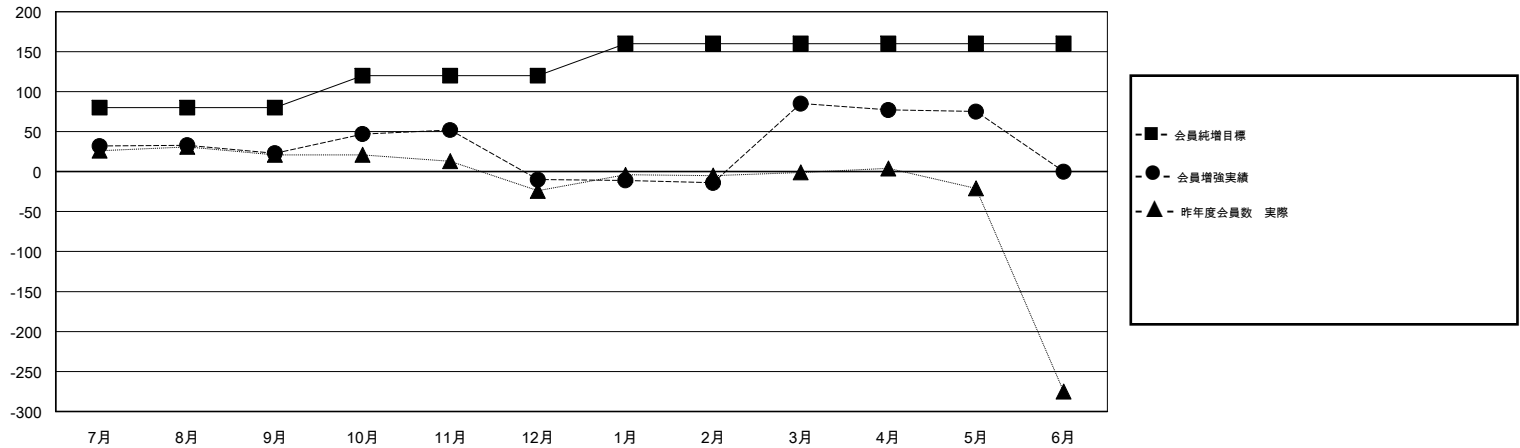

MONTHLY MEMBERSHIP PROGRESS REPORT

District 334 B

Results as of: 05/31/2018

GMT: MASAYOSHI MARUYAMA, YASUHISA NAKAMURA

地域 JAPAN

GMT会則地域

クラブ				名			
結果: 2017-2018				結果: 2017-2018			
四半期	新クラブ目標	新クラブ	解散クラブ	四半期	会員純増目標	会員増強実績	退会者(転籍を含む) 実際
7月/8月/9月	0	0	0	7月/8月/9月	80	91	60
10月/11月/12月	0	0	0	10月/11月/12月	40	70	96
1月/2月/3月	0	1	0	1月/2月/3月	40	153	55
4月/5月/6月	0	0	0	4月/5月/6月	0	21	29

新クラブ目標及び実績累計

会員目標及び実績累計

解散クラブ: 0	68 CLUBS OF 79 一名以上の新会員を登録	男女別 男性 3,202 (69.25%) 女性 1,422 (30.75%) 女性%年度目標: 5%
退会者 物故会員 21 クラブ解散 0 その他 219 合計 240	会員累計データを見るには、ここをクリック	世帯主/家族会員合計 2,733 国際会費半額の家族会員 1,540